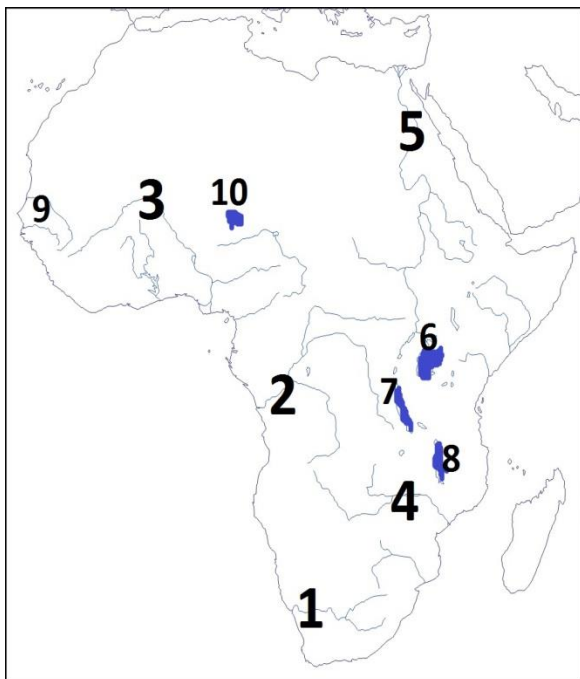

TEST AFRICA

1. Subliniați răspunsul corect: 1 punct

- a) Africa se întinde în toate cele două/patru emisfere.
- b) Congo/Nil are cel mai mare debit.
- c) Deșertul Sahara/Gobi este cel mai mare deșert din lume.
- d) În extremitatea nordică a Africii întâlnim un climat mediteranean/tropical-uscat.
- e) În nordul Africii limbile oficiale sunt..... și.....

2. Grupați termenii pe coloana potrivită: 3 puncte

Atlas, Namibia, Biafra, Capului, Arab, Kalahari, Scorpiei, Kenya, Guineea, Madagascar, Benin Etiopiei, Sahara, Sirta Mare, Sirta Mică, Namib, Gobi.

Munți-5 exemple

Golfuri-5 exemple

Podișuri/Deșerturi-5 exemple

3. Precizați 2 factori care determină densități mici ale populației în zona Sahara: 1 punct

.....
.....

4. Identificați fluviile și lacurile: 2 puncte

- 1.....
- 2.....
- 3.....
- 4.....
- 5.....
- 6.....
- 7.....
- 8.....
- 9.....
- 10.....